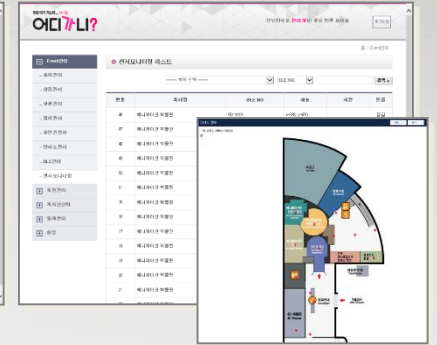

- EZ-View는 온라인상에 있는 각종 문서들을 별도의 Viewer 프로그램 없이 브라우저를 통해서 열람하고 문서에 내용을 검색 할 수 있습니다.

관광 정보 서비스 솔루션 소개

Sim Tour

- SDST(Service Design & Simulation Tool) SimTour 는 문화, 관광 사업 개발과 각종 행사 기획에 있어 표준화된 서비스 디자인과 시뮬레이션 제공으로 기획 업무를 획기적으로 개선하는 솔루션입니다.
- 문화관광 행사기획 프로세스 정보화
- 다양한 사용자 맵 구성
- 실 사용자의 가치 정보를 바탕으로 선호도, 만족도 등의 유형별 서비스 분석

SOLBOT

- 지능형 스마트 투어 플랫폼
- 사용자 질의에 답변하는 관광 전문 지능형 채팅 서비스
- 사용자 Context에 따른 능동적 관광정보 제공 서비스
- 사용자의 활용도에 따라 결과 정보의 운영 학습 및 정확도 상승
- 개발 및 상용 테스트 중 (2017년)

IoT 기반 솔루션 소개

BMS (Beacon Management System)

- 실시간으로 주변의 블루투스 Beacon을 모니터링하여 편리한 관리를 지원하고 이를 통해 위치기반 서비스를 가능하게 합니다.
- Beacon 센서 등록, 모니터링 관리 솔루션
- 사용자의 위치정보, 접속 정보 등 차트를 이용한 시각화 표현

- 애니메이션박물관(춘천) - RECO Beacon 45 식 설치 (2015)
- 강원도 18개 시군 전역 - KT GIGA Beacon 4,000 식 설치 (2016)

TOUCH & GO

- NFC를 활용한 응용서비스를 운영자가 쉽게 생성(Recording) 및 관리(Management) 및 사용자가 활용(Tagging) 할 수 있습니다.
- 원격으로 NFC 연결 코드를 등록, 수정, 삭제 등 관리