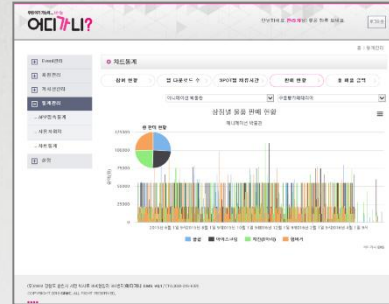

BMS (Beacon Management System)

- 실시간으로 주변의 블루투스 Beacon을 모니터링하여 편리한 관리를 지원하고 이를 통해 위치기반 서비스를 가능하게 합니다.
- Beacon 센서 등록, 모니터링 관리 솔루션
- 사용자의 위치정보, 접속 정보 등 차트를 이용한 시각화 표현

- 애니메이션박물관(춘천) - RECO Beacon 45 식 설치 (2015)
- 강원도 18개 시군 전역 - KT GIGA Beacon 4,000 식 설치 (2016)