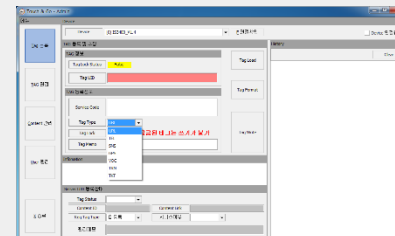

TOUCH & GO

- NFC를 활용한 응용서비스를 운영자가 쉽게 생성(Recording) 및 관리(Management) 및 사용자가 활용(Tagging) 할 수 있습니다.
- 원격으로 NFC 연결 코드를 등록, 수정, 삭제 등 관리