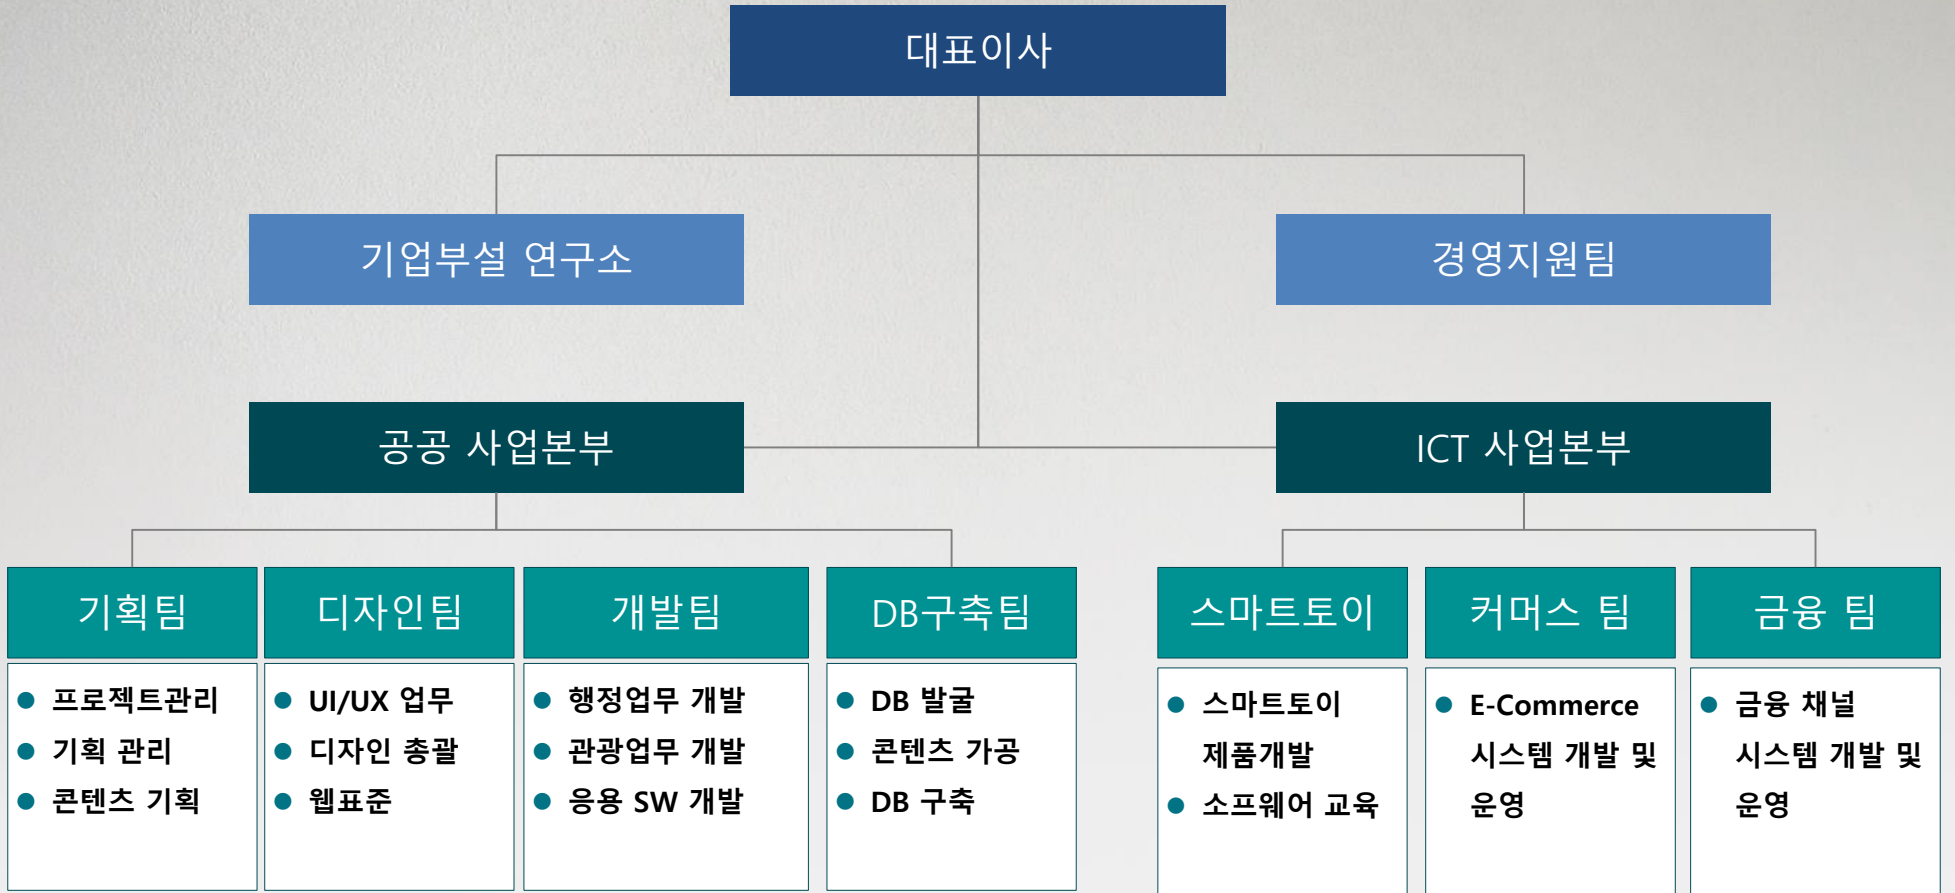

'06 기술혁신 중소기업 (INNOBIZ) 인증

'05 ISO 9001 : 2000 인증

'04 한국소프트웨어협회 운영위원사

'03 (주) 디큐로 법인명 변경

'02 전자신문 솔루션 WIZNE 소프트웨어 등록

1998년 브레인커뮤니케이션 설립

- ✓ 공공 기관 행정 업무 및 대민관련 서비스 시스템 구축
- ✓ 관광 서비스 컨설팅 및 서비스 시스템 구축
- ✓ 서울행정, e-호조 및 공공데이터 포털 시스템 등 중앙 및 지방 행정 시스템 연계 구축
- ✓ DB 구축 및 자료 관리 시스템 구축

- ✓ 고객 Needs를 IT기술로 최적화한 플랫폼 구축
- ✓ Finance Business
- ✓ Commerce Business
- ✓ Mobile Platform
- ✓ 스마트토이 제품개발 및 소프트웨어 코딩교육

디큐의 인력은 IT 기술의 변화에 대응할 수 있도록 기획에서부터 개발, 운영에 이르기까지의 IT 라이프 사이클 모든 단계 및 앱/웹 서비스에서 서버 개발, 전문 설계 아키텍트 까지 개발 전 영역에 걸쳐 전문 인력을 보유하고 있습니다.