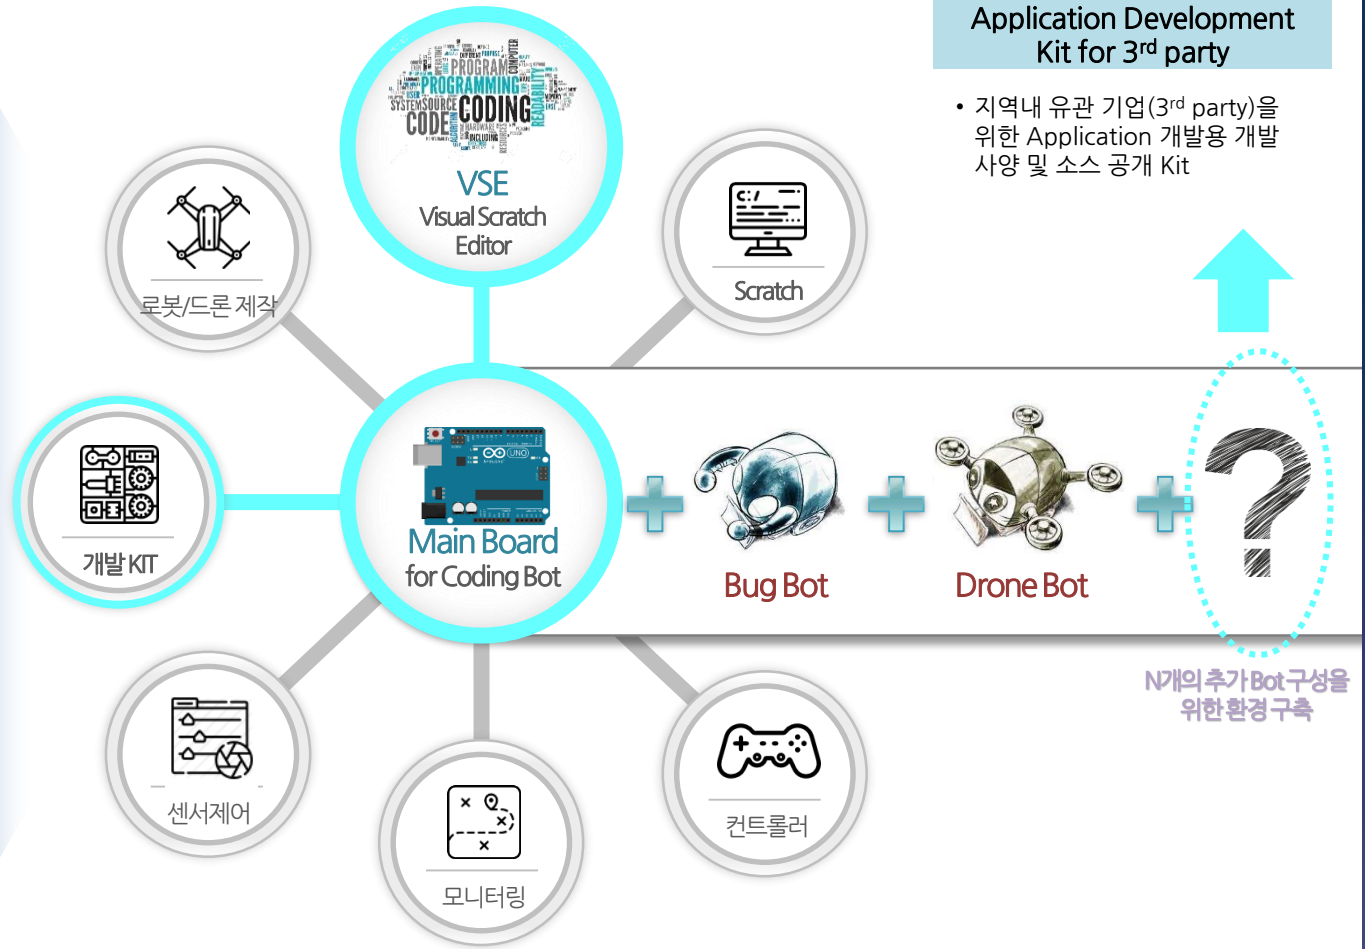

✓ 지역 스마트 토이 플랫폼 개발 → 3rd party를 고려한 스마트 토이 보드와 APP을 개발

VSE (Visual Scratch Editor)

- Main Board for Smart Toy를 통하여 전체 시스템을 구성하고 제어하기 위한 Coding 단말 시스템
- 초급, 중급, 고급의 3단계로 설계
- GUI 환경, 각종 Library import 기능

Main Board for Smart Toy (Emulator)

- VSE로 Coding된 기능을 받아 Application Toy를 실제 구동 시키는 기능
- Arduino 보드로 구성, 최대 사양인 DUE로 개발 후 시제품 제작 시 가장 걱정한 사양의 호환보드로 제작

응용 스마트 토이 (Application Toy)

- Bug Bot (2 wheel driven vehicle)
- Drone Bot (Quadrotor Drone)