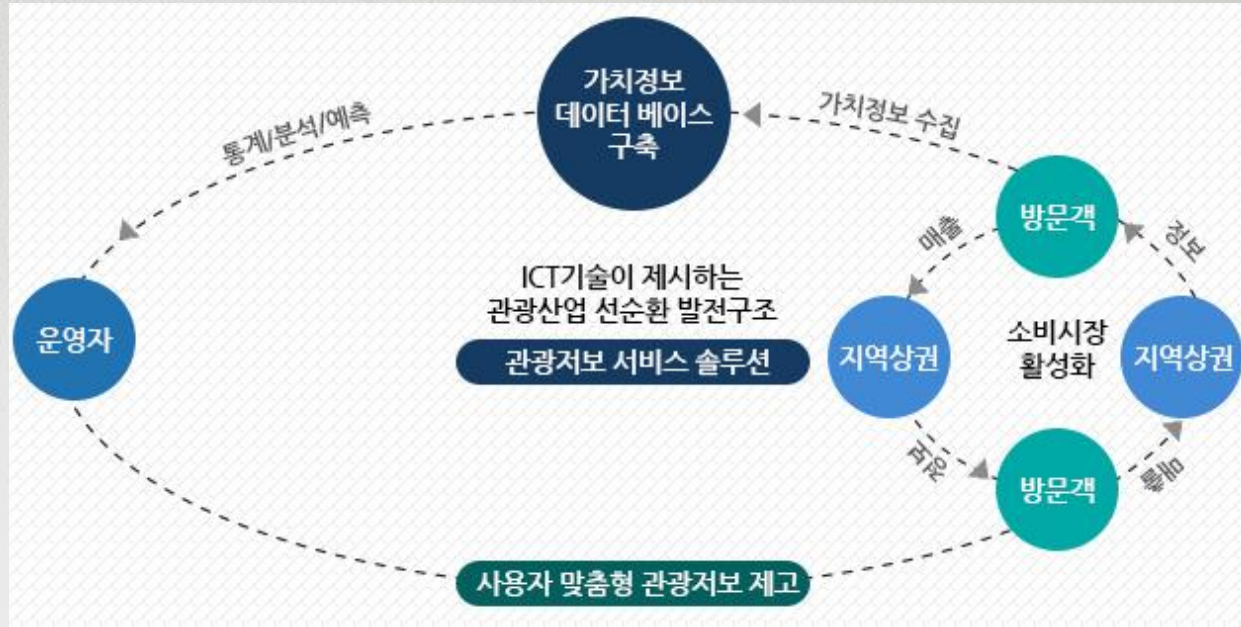

GCMS

- GCMS는 대규모 공공행정 및 홍보시스템에 구축되어 있으며 모든 정보 자원을 통합 관리하여 업무의 비용절감과 효율성을 높입니다.
- 홈페이지, 모바일의 일원화된 통합관리
- 멀티 OS 지원 (Windows, Solaris, Linux OS)
- 콘텐츠 템플릿 코드에 대한 버전 관리 제공

EZ-View (Mobile Enterprise Application Platform)

- EZ-View는 온라인상에 있는 각종 문서들을 별도의 Viewer 프로그램 없이 브라우저를 통해서 열람하고 문서에 내용을 검색 할 수 있습니다.

관광 정보 서비스 솔루션 소개

Sim Tour

- SDST(Service Design & Simulation Tool) SimTour 는 문화, 관광 사업 개발과 각종 행사 기획에 있어 표준화된 서비스 디자인과 시뮬레이션 제공으로 기획 업무를 획기적으로 개선하는 솔루션입니다.
- 문화관광 행사기획 프로세스 정보화
- 다양한 사용자 맵 구성
- 실 사용자의 가치 정보를 바탕으로 선호도, 만족도 등의 유형별 서비스 분석

SOLBOT

- 지능형 스마트 투어 플랫폼
- 사용자 질의에 답변하는 관광 전문 지능형 채팅 서비스
- 사용자 Context에 따른 능동적 관광정보 제공 서비스
- 사용자의 활용도에 따라 결과 정보의 운영 학습 및 정확도 상승
- 개발 및 상용 테스트 중 (2017년)

IoT 기반 솔루션 소개

BMS (Beacon Management System)

- 실시간으로 주변의 블루투스 Beacon을 모니터링하여 편리한 관리를 지원하고 이를 통해 위치기반 서비스를 가능하게 합니다.
- Beacon 센서 등록, 모니터링 관리 솔루션
- 사용자의 위치정보, 접속 정보 등 차트를 이용한 시각화 표현