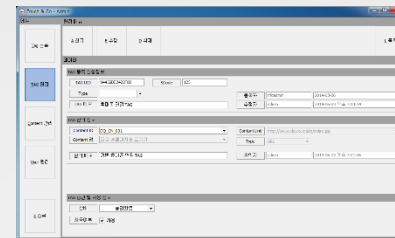

TOUCH & GO

- NFC를 활용한 응용서비스를 운영자가 쉽게 생성(Recording) 및 관리(Management) 및 사용자가 활용(Tagging) 할 수 있습니다.
- 원격으로 NFC 연결 코드를 등록, 수정, 삭제 등 관리